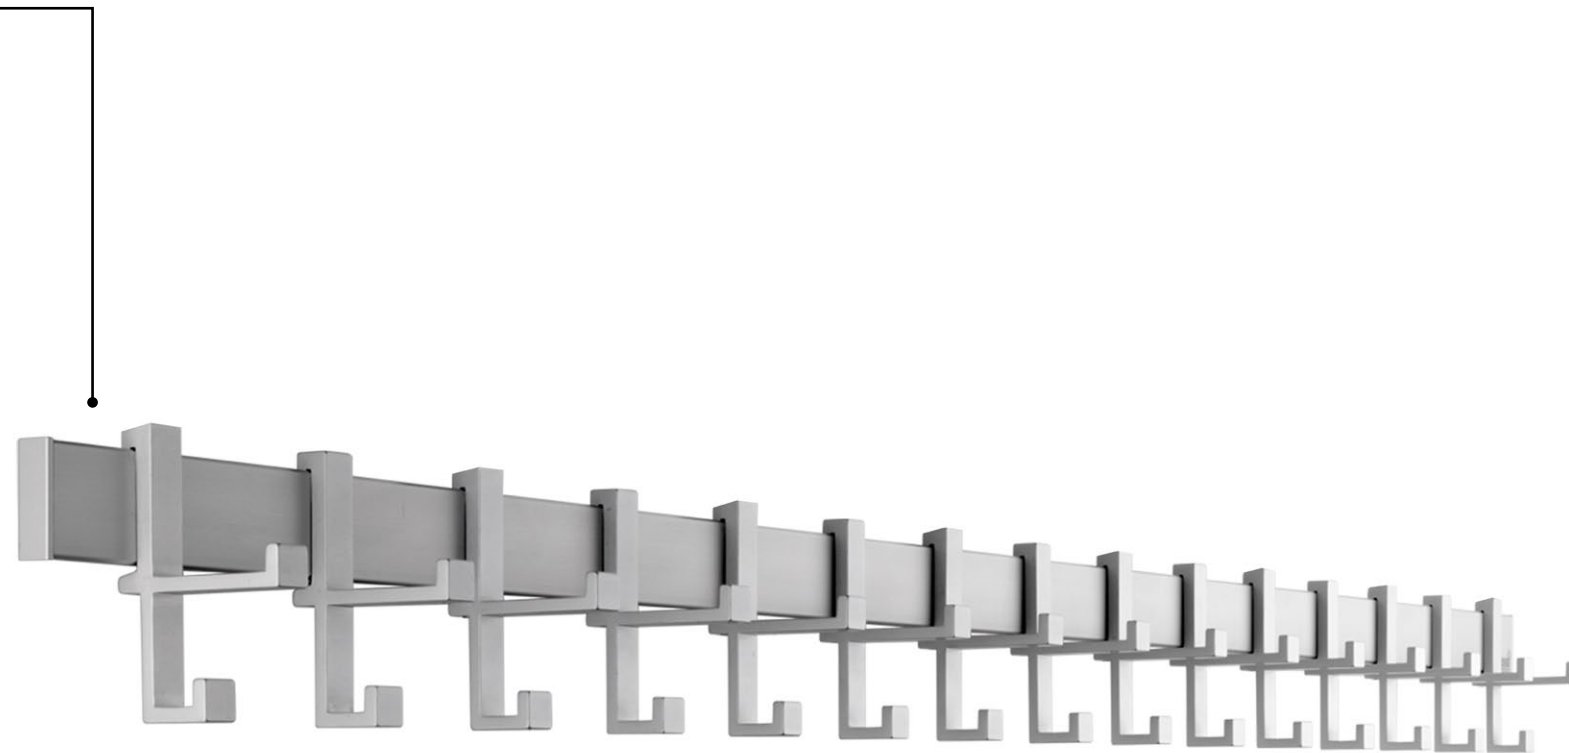

WE ARE ARTISTA.

WE ARE FAMILY
PRODUKTFAMILIE ARTISTA

ARTISTA 12XX
WANDGARDEROBE

ARTISTA 32XX
REIHENGARDEROBE

ARTISTA 201XX
HAKEN

I AM ARTISTA 12xx.

HÖCHSTE EFFIZIENZ.

- Großzügiger, klar strukturierter Aufbau
- Variabler Hakenabstand, verdeckt fixiert
- Schnell zu bestücken und abzuräumen
- Flexibles System mit durchdachtem Zubehör für einfache Handhabung

Die ARTISTA Wandgarderobe ist dank des schlichten und zugleich markanten Designs ein wahrer Klassiker. Garderobentraverse und Haken bestehen aus Leichtmetall. Die unterschiedlichen Hakenvarianten und -anordnungen ermöglichen eine sehr hohe Kapazitätsgrenze und sind individuell nach Kundenwünschen planbar.

MASSE

1.000 - 3.000 mm

GARDEROBENPLÄTZE

9 - 58 Stück

WANDGARDEROBEN

ARTISTA 12xx

GARDEROBENPROFIL

- Aluminium-Profil silber eloxiert E6/EV1, Klasse 15
- 42 x 12 mm mit Endabschlüssen Alu silber
- Optional RAL-pulverbeschichtet

WANDBEFESTIGUNG

- Tragende Wandkonsole (ca. alle 800 mm)
- Aluminium silber eloxiert E6/EV1
- Optional RAL-pulverbeschichtet

HAKEN

Aluminium silber eloxiert E6/EV 1, nach vorne zeigend

Mantel-Haken
12110

Mantel-Haken
12120