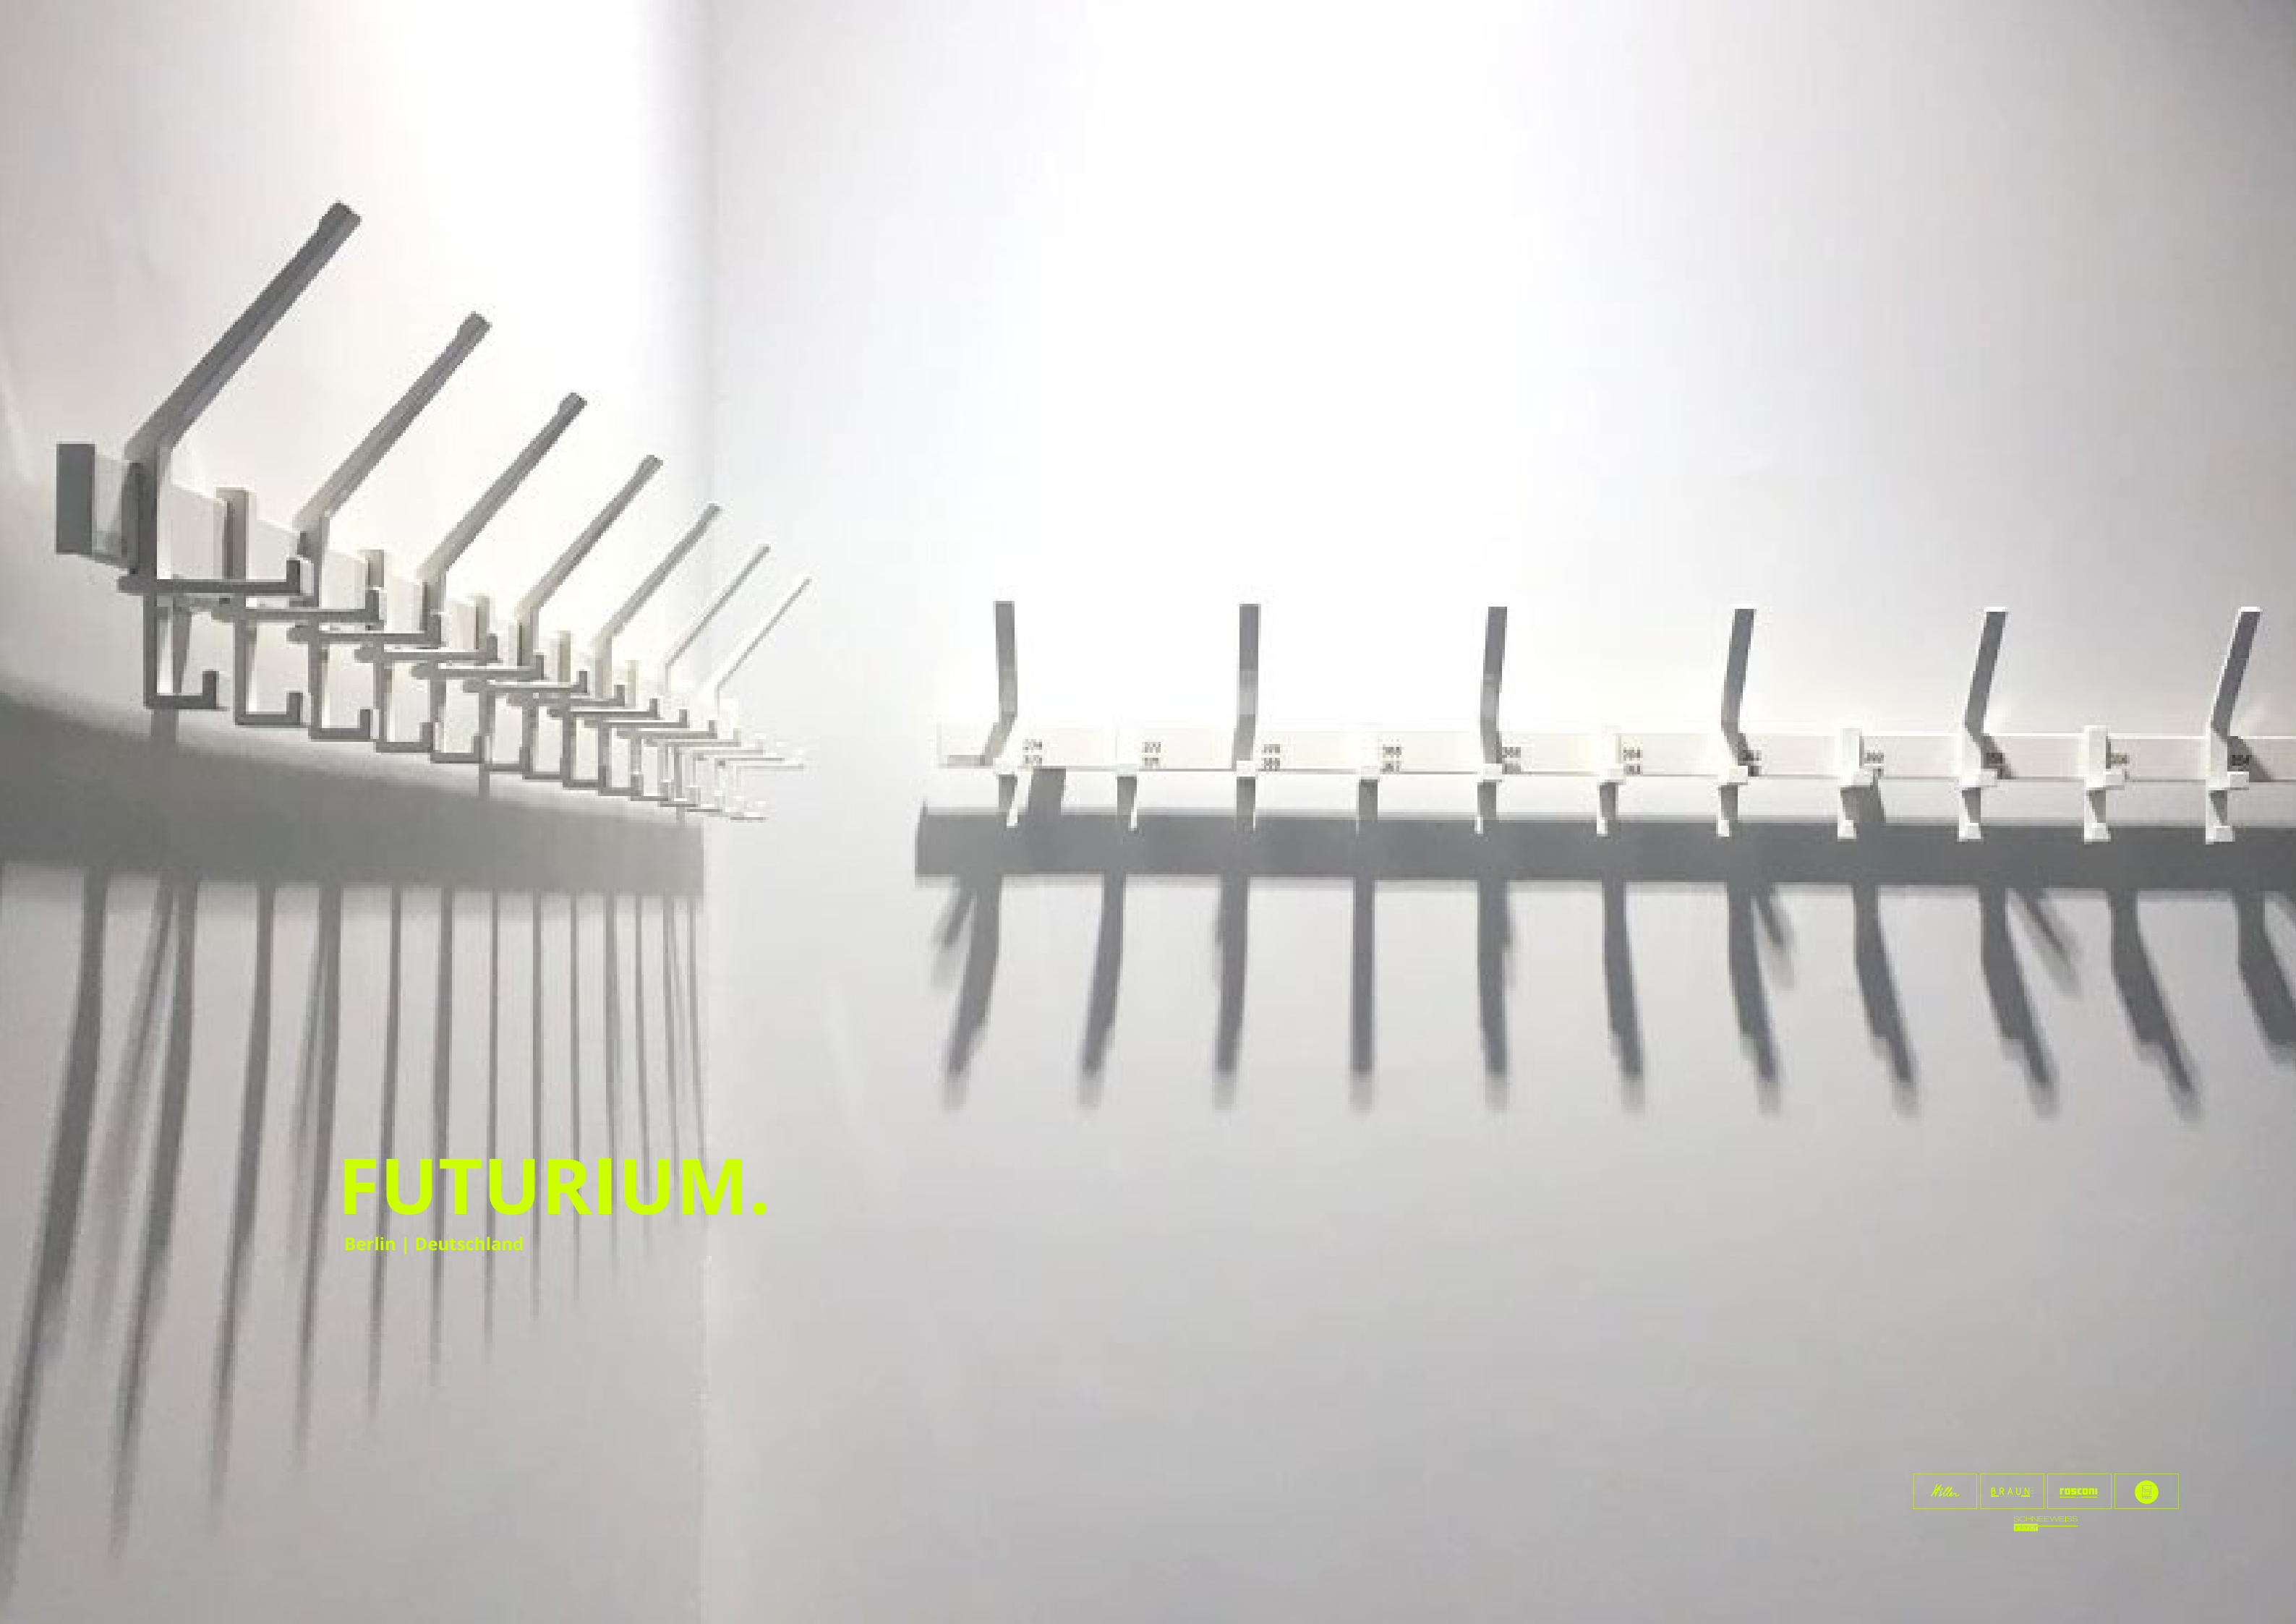

FUTURIUM.

Berlin | Deutschland