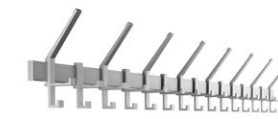

WE ARE ARTISTA.

WE ARE FAMILY
PRODUKTFAMILIE ARTISTA

ARTISTA 12XX
WANDGARDEROBE

ARTISTA 32XX
REIHENGARDEROBE

ARTISTA 201XX
HAKEN

I AM ARTISTA 12xx.

HÖCHSTE EFFIZIENZ.

- Großzügiger, klar strukturierter Aufbau
- Variabler Hakenabstand, verdeckt fixiert
- Schnell zu bestücken und abzuräumen
- Flexibles System mit durchdachtem Zubehör für einfache Handhabung

Die ARTISTA Wandgarderobe ist dank des schlichten und zugleich markanten Designs ein wahrer Klassiker. Garderobentraverse und Haken bestehen aus Leichtmetall. Die unterschiedlichen Hakenvarianten und -anordnungen ermöglichen eine sehr hohe Kapazitätsgrenze und sind individuell nach Kundenwünschen planbar.

MASSE

1.000 - 3.000 mm

GARDEROBENPLÄTZE

9 - 58 Stück

WANDGARDEROBEN

ARTISTA 12xx

GARDEROBENPROFIL

- Aluminium-Profil silber eloxiert E6/EV1, Klasse 15
- 42 x 12 mm mit Endabschlüssen Alu silber
- Optional RAL-pulverbeschichtet

WANDBEFESTIGUNG

- Tragende Wandkonsole (ca. alle 800 mm)
- Aluminium silber eloxiert E6/EV1
- Optional RAL-pulverbeschichtet

HAKEN

Aluminium silber eloxiert E6/EV 1, nach vorne zeigend

Mantel-Haken
12110

Mantel-Haken
12120