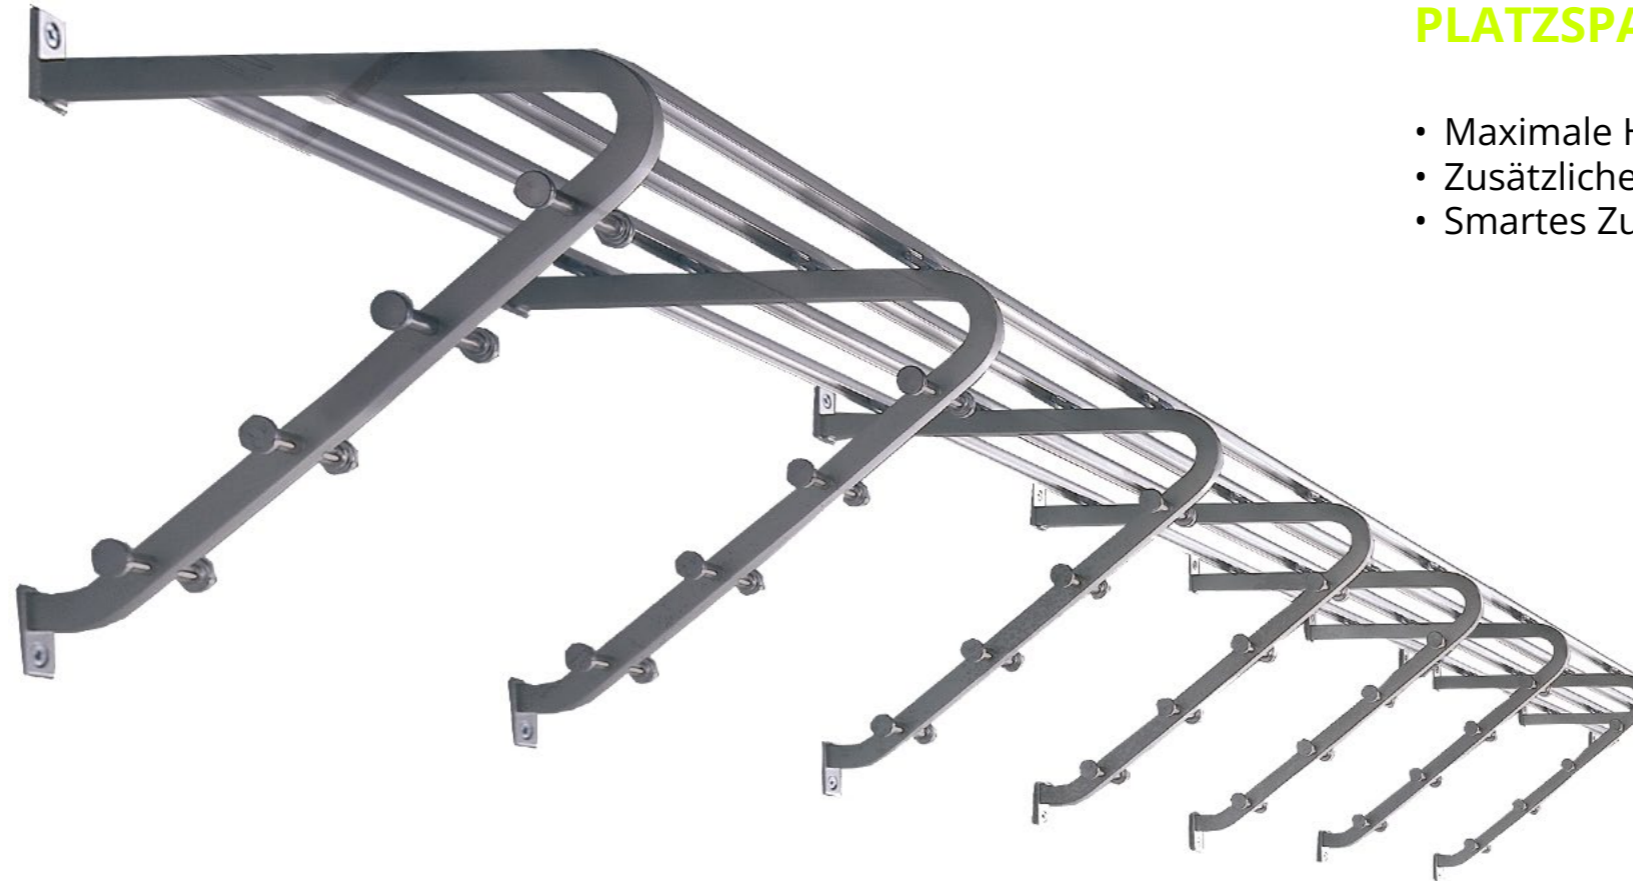

I AM CASSETTA 21xx.

PLATZSPAREND.

- Maximale Hakenanzahl auf kleinstem Raum
- Zusätzliche Ablagefläche für Hüte, Taschen & Co.
- Smartes Zubehör für schnelle, flexible Nutzung

Bügelkonsolen aus gebogenem und Tablarprofile aus geschliffenem Leichtmetallprofil prägen das Erscheinungsbild der Garderobe CASSETTA. Sie ist insbesondere überall dort einsetzbar, wo nur wenig Raum für Garderoben vorhanden ist. 64 Hakenknopfplätze auf nur 230 cm Breite machen sie zu einem echten Raumwunder. CASSETTA ist die kompakteste unter den bedienbaren Garderoben von rosconi.

MASSE

L 800 - 2.900 mm
T 309 mm
H 315 mm

GARDEROBENPLÄTZE

24 - 80 Stück

WANDGARDEROBEN

CASSETTA 21xx

GARDEROBENPROFIL

- Aluminium-Bügelkonsolen natureloxal pulverbeschichtet
- Hutablage aus 4 Tablarprofilen Aluminium silber eloxiert E6/EV1, Klasse 15
- Kunststoff-Schutzkappen schwarz
- Optional RAL pulverbeschichtet gemäß Hauskollektion

WANDBEFESTIGUNG

- Bügelkonsolen mit Wandbefestigung natureloxal pulverbeschichtet
- Optional RAL pulverbeschichtet gemäß Hauskollektion

HAKEN

- Aluminium natureloxal pulverbeschichtet
- Nach vorne zeigend je Bügelkonsole 8 Haken