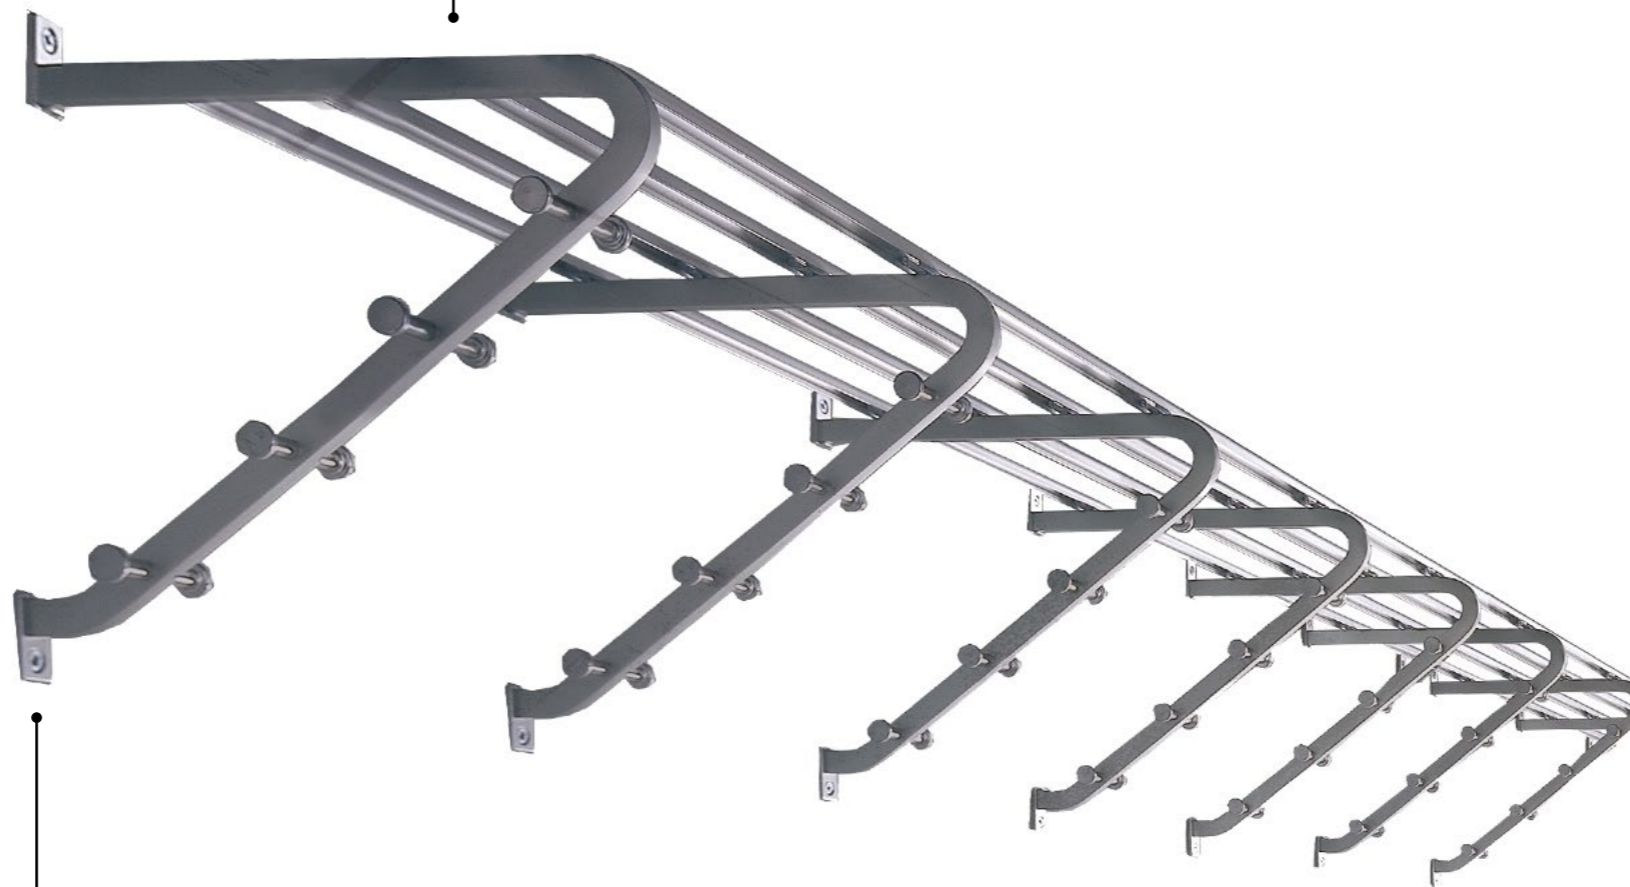

I AM CASSETTA 21xx.

PLATZSPAREND.

- Maximale Hakenanzahl auf kleinstem Raum
- Zusätzliche Ablagefläche für Hüte, Taschen & Co.
- Smartes Zubehör für schnelle, flexible Nutzung

Bügelkonsolen aus gebogenem und Tablarprofile aus geschliffenem Leichtmetallprofil prägen das Erscheinungsbild der Garderobe CASSETTA. Sie ist insbesondere überall dort einsetzbar, wo nur wenig Raum für Garderoben vorhanden ist. 64 Hakenknopfplätze auf nur 230 cm Breite machen sie zu einem echten Raumwunder. CASSETTA ist die kompakteste unter den bedienbaren Garderoben von rosconi.

MASSE

L 800 - 2.900 mm
T 309 mm
H 315 mm

GARDEROBENPLÄTZE

24 - 80 Stück

WANDGARDEROBEN

CASSETTA 21xx

GARDEROBENPROFIL

- Aluminium-Bügelkonsolen natureloxal pulverbeschichtet
- Hutablage aus 4 Tablarprofilen Aluminium silber eloxiert E6/EV1, Klasse 15
- Kunststoff-Schutzkappen schwarz
- Optional RAL pulverbeschichtet gemäß Hauskollektion

WANDBEFESTIGUNG

- Bügelkonsolen mit Wandbefestigung natureloxal pulverbeschichtet
- Optional RAL pulverbeschichtet gemäß Hauskollektion

HAKEN

- Aluminium natureloxal pulverbeschichtet
- Nach vorne zeigend je Bügelkonsole 8 Haken