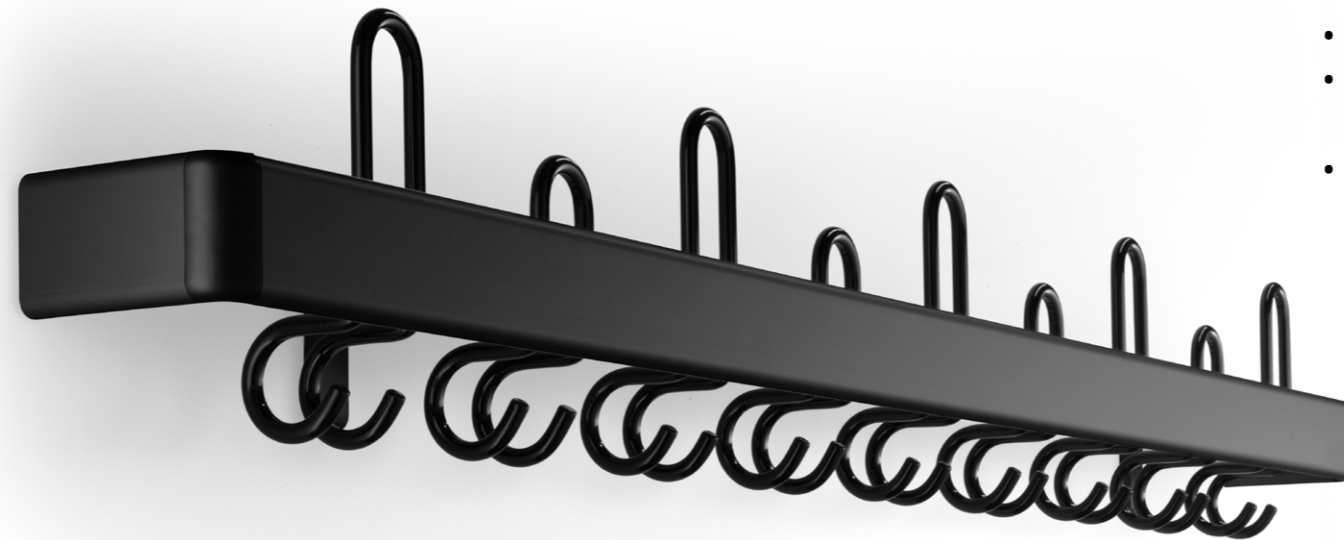

I AM CERTEZZA 18xx.

SICHERHEIT GEHT VOR.

- Variabler Hakenabstand
- Bewährter Standard für Schulen & Sportstätten
- Verletzungsarm durch zurückversetzte Haken & weiche Rundungen
- Entspricht den DGUV-Richtlinien

Die robuste Konstruktion aus runden Haken und flachen Stahlrohrprofilen sowie die Berücksichtigung der Sicherheitsaspekte zeichnen das Garderobensystem CERTEZZA aus. CERTEZZA ist GUV-konform, was bedeutet, dass die gesamte Garderobe inklusive der Haken den Sicherheitsanforderungen entspricht, die besonders für Schulklassen und Kindergärten gefordert sind. Die Farbe des Stahlprofils sowie die Hakenanordnung können individuell geplant werden. In Kombination mit den rosconi Dress Umkleebänken eröffnen sich weitere Einsatzmöglichkeiten.

MASSE

L 800 - 3.000 mm

GARDEROBENPLÄTZE

8 - 30 Stück

WANDGARDEROBEN

CERTEZZA 18xx

GARDEROBENPROFIL

- Aluminium-Profil 65 mm x 18 mm mit Abschlussbogen Kunststoff farbig lackiert
- 1800: silber eloxiert E6/EV1, Klasse 15
- 1801: Holzvorsatzblende Buche massiv
- Optional RAL pulverbeschichtet gemäß Hauskollektion

WANDBEFESTIGUNG

- Tragende Wandkonsole (ca. alle 800 mm) silber eloxiert oder schwarz
- Optional RAL pulverbeschichtet gemäß Hauskollektion

HAKEN

- Hakenöffnung vorne, jedoch nach hinten versetzt und nicht überstehend, dadurch keine Unfallgefahr
- 10133/10134: Ø 10 mm, Stahl schwarz oder silber pulverbeschichtet
- 10135/10136: Ø 10 mm, Edelstahl
- 12160: Haken silber eloxiert E6/EV1, Klasse 15