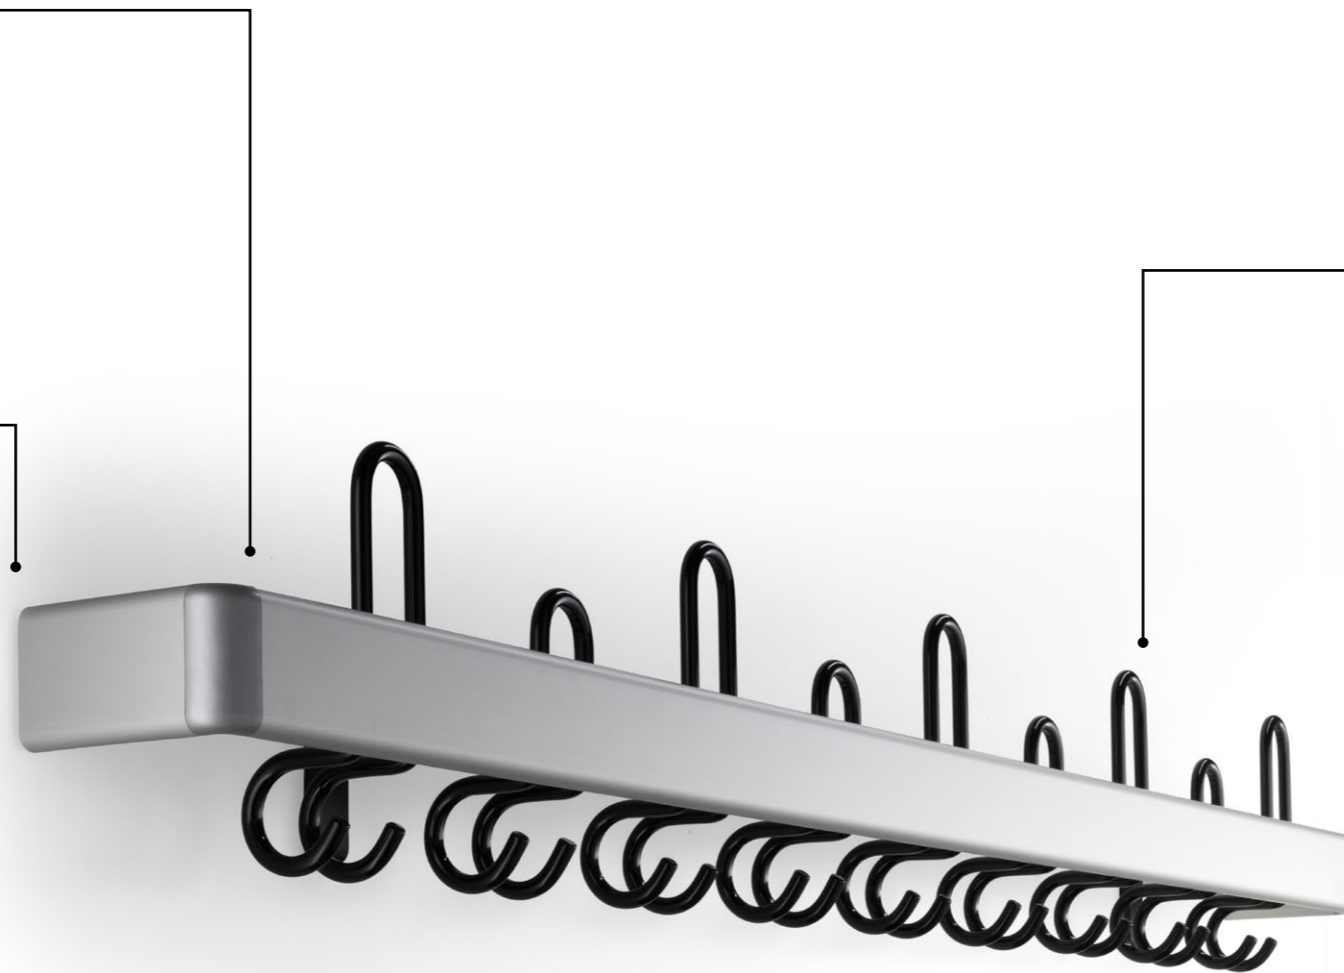

Die robuste Konstruktion aus runden Haken und flachen Stahlrohrprofilen sowie die Berücksichtigung der Sicherheitsaspekte zeichnen das Garderobensystem CERTEZZA aus. CERTEZZA ist GUV-konform, was bedeutet, dass die gesamte Garderobe inklusive der Haken den Sicherheitsanforderungen entspricht, die besonders für Schulklassen und Kindergärten gefordert sind. Die Farbe des Stahlprofils sowie die Hakenanordnung können individuell geplant werden. In Kombination mit den rosconi Dress Umkleebänken eröffnen sich weitere Einsatzmöglichkeiten.

WANDBEFESTIGUNG

- Tragende Wandkonsole (ca. alle 800 mm) silber eloxiert oder schwarz
- Optional RAL pulverbeschichtet gemäß Hauskollektion

HAKEN

- Hakenöffnung vorne, jedoch nach hinten versetzt und nicht überstehend, dadurch keine Unfallgefahr
- 10133/10134: Ø 10 mm, Stahl schwarz oder silber pulverbeschichtet
- 10135/10136: Ø 10 mm, Edelstahl
- 12160: Haken silber eloxiert E6/EV1, Klasse 15

Doppel-Hut-Mantel-Haken
10133 | Stahl

Doppel-Mantel-Haken
10134 | Stahl

Doppel-Hut-Mantel-Haken
10135 | Edelstahl

Doppel-Mantel-Haken
10136 | Edelstahl

Haken
12160

HAKENANORDNUNG

- Hakenanordnung
- Standard-Raster 100 mm

DGUV-KONFORM

Hakenöffnung vorne, jedoch nach hinten versetzt und nicht überstehend, dadurch keine Unfall- und Verletzungsgefahr

RAIFFEISEN- SPORTHALLE.

Markt-Nandlstadt | Deutschland