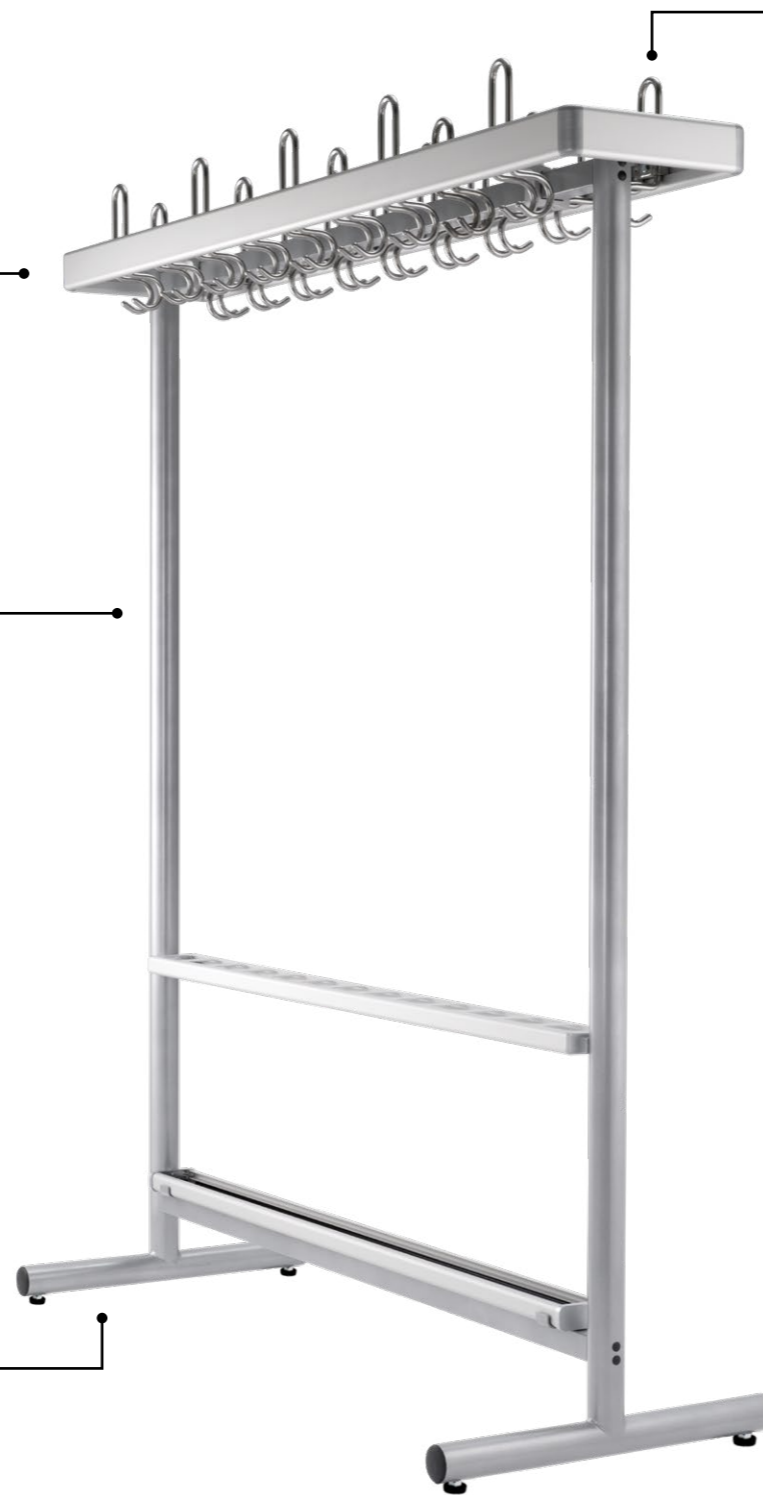

Die robuste Konstruktion aus runden Haken und flachen Stahlrohrprofilen sowie die Berücksichtigung der Sicherheitsaspekte zeichnen das Garderobensystem CERTEZZA aus. CERTEZZA ist GUV-konform, was bedeutet, dass die gesamte Garderobe inklusive der Haken den Sicherheitsanforderungen entspricht, die besonders für Schulklassen und Kindergärten gefordert sind. Die Farbe des Stahlprofils sowie die Hakenanordnung können individuell geplant werden. In Kombination mit den rosconi Dress Umkleebänken eröffnen sich weitere Einsatzmöglichkeiten.

## STANDROHR

- Stahlrohr Ø 50 mm
- Optional RAL pulverbeschichtet gemäß Hauskollektion

## AUSLEGER FÜSSE

- Ø 50 mm, Rohrenden mit Kunststoffkappe schwarz
- pulverbeschichtet gemäß Hauskollektion

Lenkrolle 352xx Kunststoff

Lenkrollen 352xx verchromt

Gleitfuß 350xx

Bodenbefestigung 357xx

## HAKEN

- Hakenöffnung vorne, jedoch nach hinten versetzt und nicht überstehend, dadurch keine Unfallgefahr
- 10133/10134: Ø 10 mm, Stahl schwarz oder silber pulverbeschichtet
- 10135/10136: Ø 10 mm, Edelstahl
- 12160: Haken silber eloxiert E6/EV1, Klasse 15