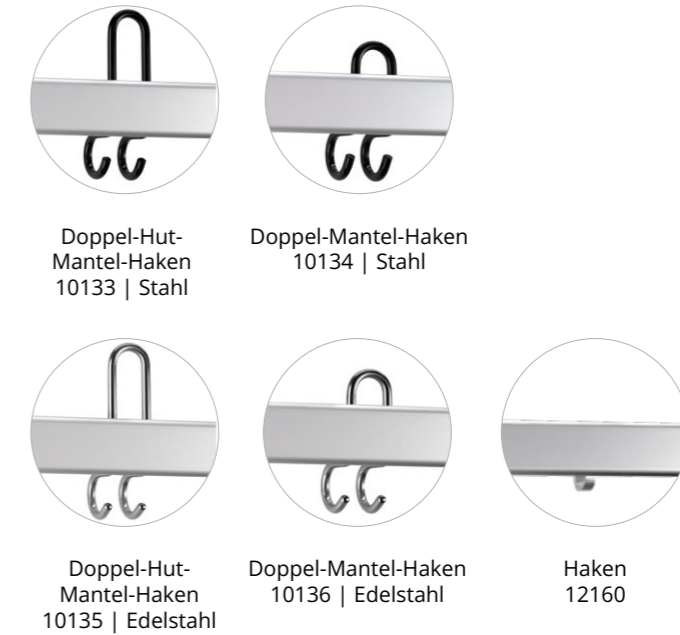

## ZUBEHÖR

Ausgabemarken

Klebnummern

Wandschirmgarnituren

## AUSLEGER FÜSSE

- Ø 50 mm, Rohrenden mit Kunststoffkappe schwarz
- pulverbeschichtet gemäß Hauskollektion

Lenkrolle 352xx Kunststoff

Lenkrollen 352xx verchromt

Gleitfuß 350xx

Bodenbefestigung 357xx

## HAKEN

- Hakenöffnung vorne, jedoch nach hinten versetzt und nicht überstehend, dadurch keine Unfallgefahr
- 10133/10134: Ø 10 mm, Stahl schwarz oder silber pulverbeschichtet
- 10135/10136: Ø 10 mm, Edelstahl
- 12160: Haken silber eloxiert E6/EV1, Klasse 15