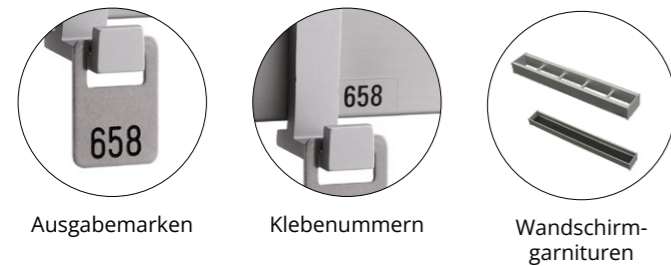

Klebnummern

Wandschirmgarnituren

MASSE

L 1.000 - 2.400 mm

GARDEROBENPLÄTZE

20 - 48 Stück

REIHENGARDEROBEN

CERTEZZA 38xx

DGUV-KONFORM

Hakenöffnung vorne, jedoch nach hinten versetzt und nicht überstehend, dadurch keine Unfall- und Verletzungsgefahr

GARDEROBENPROFIL

- Aluminium-Profil 65 mm x 18 mm mit Abschlussbogen
- 1800: silber eloxiert E6/EV1, Klasse 15
- 1801: Holzvorsatzblende Buche massiv
- Optional RAL pulverbeschichtet gemäß Hauskollektion

STANDROHR

- Stahlrohr Ø 50 mm
- Optional RAL pulverbeschichtet gemäß Hauskollektion

ZUBEHÖR

Ausgabemarken