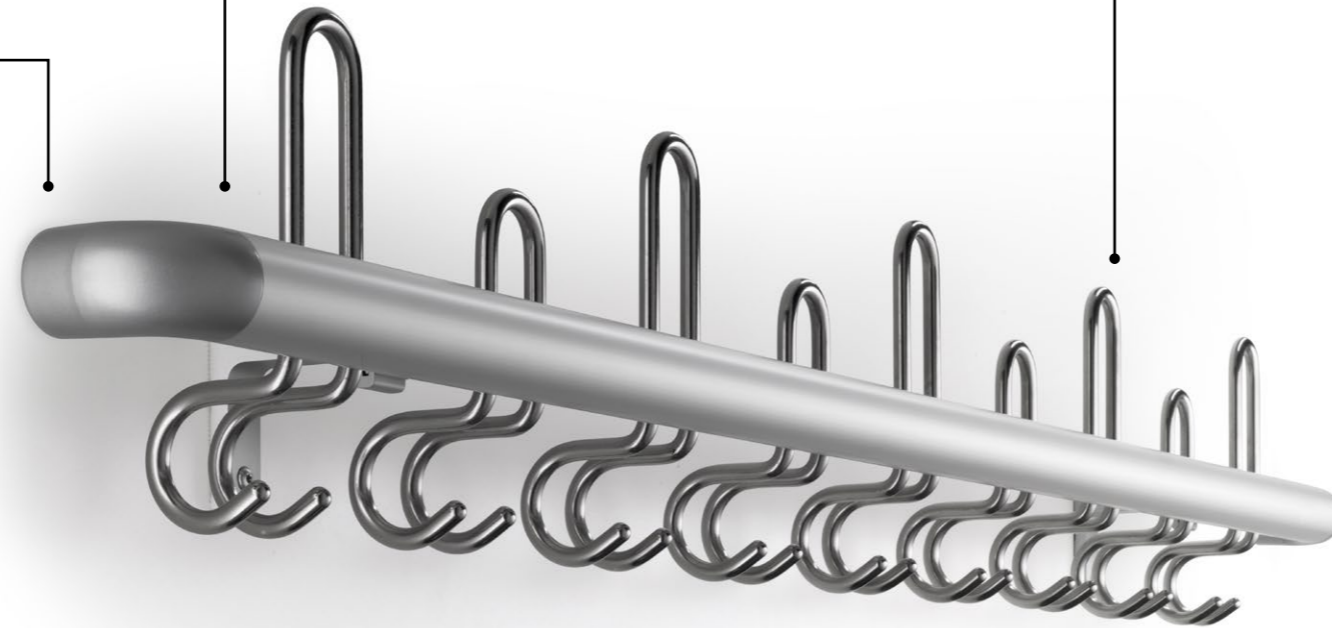

Die Garderobe CERTO punktet durch ihre robuste Konstruktion aus runden Aluminiumprofilen und die Berücksichtigung der Sicherheitsaspekte. CERTO ist GUV-konform: Die Formensprache der gesamten Garderobe inklusive der Haken entspricht den Sicherheitsanforderungen, die besonders für Schulklassen und Kindergärten gefordert sind. Eine individuelle Planung des Farbtons und der Hakenanordnung ermöglichen die Vielfalt im Einsatz. Zudem sind die CERTO Garderobenhaken mit den rosconi Dress Umkleidebankanlagen kombinierbar.

- Hakenöffnung vorne, jedoch nach hinten versetzt und nicht überstehend, dadurch keine Unfallgefahr
- 10133/10134: Ø 10 mm, Stahl schwarz oder silber pulverbeschichtet
- 10135/10136: Ø 10 mm, Edelstahl
- Optional RAL pulverbeschichtet gemäß Hauskollektion

Doppel-Mantel-Haken
10134 | Stahl

Doppel-Mantel-Haken
10136 | Edelstahl

Doppel-Hut-Mantel-Haken
10133 | Stahl

Doppel-Hut-Mantel-Haken
10135 | Edelstahl

HAKENANORDNUNG

- Hakenanordnung
- Standard-Raster 100 mm

ZUBEHÖR

Ausgabemarken

Klebenummern

Wandschirmgarnituren

DGUV-KONFORM

Hakenöffnung vorne, jedoch nach hinten versetzt und nicht überstehend, dadurch keine Unfall- und Verletzungsgefahr