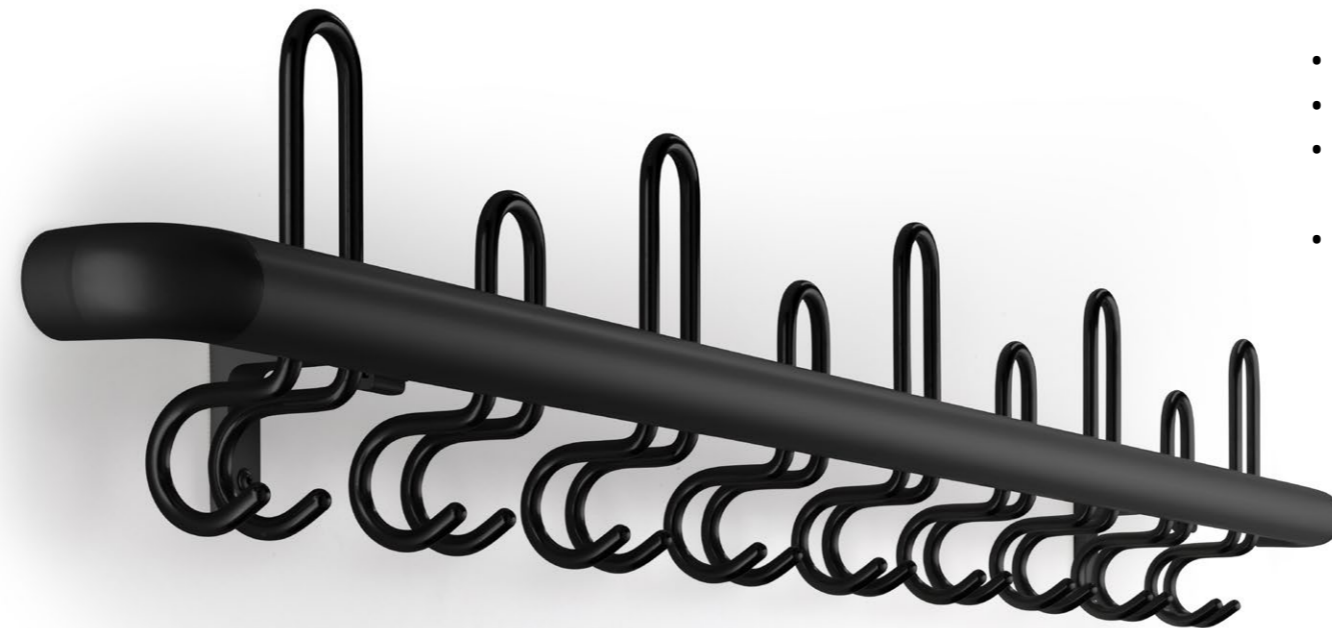

I AM CERTO 16xx.

SICHERHEIT GEHT VOR.

- Variabler Hakenabstand
- Bewährter Standard für Schulen & Sportstätten
- Verletzungsarm durch zurückversetzte Haken & weiche Rundungen
- Entspricht den DGUV-Richtlinien

Die Garderobe CERTO punktet durch ihre robuste Konstruktion aus runden Aluminiumprofilen und die Berücksichtigung der Sicherheitsaspekte. CERTO ist GUV-konform: Die Formensprache der gesamten Garderobe inklusive der Haken entspricht den Sicherheitsanforderungen, die besonders für Schulklassen und Kindergärten gefordert sind. Eine individuelle Planung des Farbtons und der Hakenanordnung ermöglichen die Vielfalt im Einsatz. Zudem sind die CERTO Garderobenhaken mit den rosconi Dress Umkleidebankanlagen kombinierbar.

MASSE

L 800 - 3.000 mm

GARDEROBENPLÄTZE

8 - 30 Stück

WANDGARDEROBEN

CERTO 16xx

WANDBEFESTIGUNG

- Tragende Wandkonsole (ca. alle 800 mm)
- silber eloxiert E6/EV1, Klasse 15
- Optional RAL pulverbeschichtet gemäß Hauskollektion

GARDEROBENPROFIL

- Aluminium-Profil silber eloxiert E6/EV1, Klasse 15
- Ø 42 mm mit Abschlussbogen Kunststoff beschichtet, silber oder schwarz
- Optional RAL pulverbeschichtet gemäß Hauskollektion

HAKEN