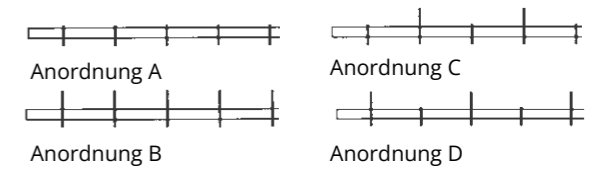

- Hakenöffnung vorne, jedoch nach hinten versetzt und nicht überstehend, dadurch keine Unfallgefahr
- 10133/10134: Ø 10 mm, Stahl schwarz oder silber pulverbeschichtet
- 10135/10136: Ø 10 mm, Edelstahl
- Optional RAL pulverbeschichtet gemäß Hauskollektion

Doppel-Mantel-Haken
10134 | Stahl

Doppel-Mantel-Haken
10136 | Edelstahl

Doppel-Hut-Mantel-Haken
10133 | Stahl

Doppel-Hut-Mantel-Haken
10135 | Edelstahl

HAKENANORDNUNG

- Hakenanordnung
- Standard-Raster 100 mm

ZUBEHÖR

Ausgabemarken

Klebenummern

Wandschirmgarnituren

DGUV-KONFORM

Hakenöffnung vorne, jedoch nach hinten versetzt und nicht überstehend, dadurch keine Unfall- und Verletzungsgefahr