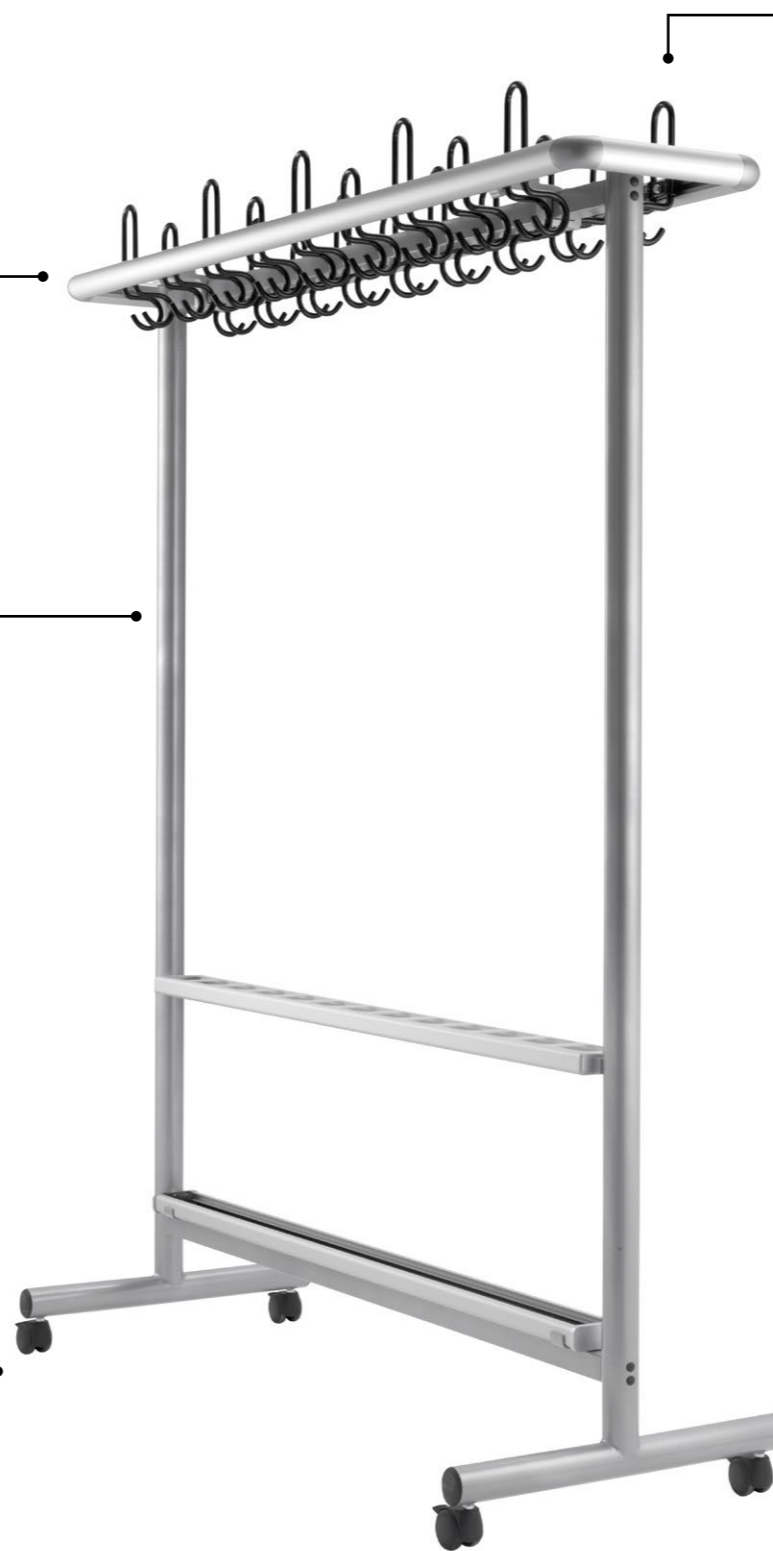

Für Schulen und Kindergärten gelten besonders hohe Sicherheitsanforderungen. Die CERTO Garderobe punktet durch ihre robuste Konstruktion aus rundem Stahlrohr und die Berücksichtigung der Sicherheitsaspekte: Der Reihen-Garderobenständer CERTO ist GUV-konform und entspricht den strengen Richtlinien. Die nach hinten versetzte Öffnung verringert die Unfallgefahr für Kinder. Individuell planbar sind – wie bei allen Garderoben von rosconi – die Farben, die Hakenanordnung und -anzahl sowie die Garderobenlänge.

GARDEROBENPROFIL

- Aluminium-Profil matt silber eloxiert E6/V1, Klasse 15
- Ø 42 mm mit Abschlussbogen silber oder schwarz
- Optional RAL pulverbeschichtet gemäß Hauskollektion

STANDROHR

- Stahlrohr Ø 50 mm
- Optional RAL pulverbeschichtet gemäß Hauskollektion

ZUBEHÖR

Ausgabemarken

Klebummern

Wandschirmgarnituren

AUSLEGER FÜSSE

- Ø 50 mm, Rohrenden mit Kunststoffkappe schwarz
- pulverbeschichtet gemäß Hauskollektion

Lenkrolle 352xx Kunststoff

Lenkrollen 352xx verchromt

Gleitfuß 350xx

Bodenbefestigung 357xx

HAKEN

- Hakenöffnung vorne, jedoch nach hinten versetzt und nicht überstehend, dadurch keine Unfallgefahr
- 10133/10134: Ø 10 mm, Stahl schwarz oder silber pulverbeschichtet
- 10135/10136: Ø 10 mm, Edelstahl
- Optional RAL pulverbeschichtet gemäß Hauskollektion