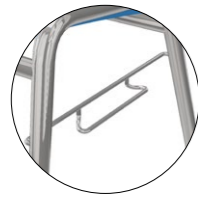

ATLANTA 711
3171
STAPEL-REIHENSTUHL
STAHLROHRGESTELL |
HOLZ SITZ UND RÜCKEN

I AM ATLANTA 709.

ÖKONOMISCHER KLASSIKER.

- Robuste, pflegeleichte Kunststoffschale
- Stabiles Gestell aus gebogenem Rundrohr

Egal ob im Wohnbereich, Büro und in öffentlichen Gebäuden, die Kunststoffschalen-Stühle sind äußerst strapazierfähig und kommen damit oft in Einrichtungen mit starkem Publikumsverkehr zum Einsatz. Ist das Publikum aus dem Haus, lassen sie sich mit bis zu 10 Stühlen aufeinander stapeln und somit platzsparend aufbewahren. Das Modell ist auf Anfrage wahlweise mit Sitz- und Rückenpolster zu erhalten und auch bei der Farbauswahl sind mit insgesamt 10 Farben keine Grenzen gesetzt.

Hiller

MASSE

- Gesamthöhe: 780 mm
- Gesamtbreite ohne Armlehne: 510 mm
- Gesamttiefe: 520 mm
- Sitzhöhe: 460 / 470 mm

SITZMÖBEL

ATLANTA 709

GESTELL

- Rundrohr 20 x 1,5 mm
- Extra starke Glanzverchromung

REIHENVERBINDUNG

- Krallen-Reihenverbindung: 6 mm, verchromt

KUNSTSTOFFSCHALE

- Indoor-Sitzschale
- 2 Komponenten-Spritzguss-Polypropylen Sitzschale
- Kunststoffschale unsichtbar verschraubt
- Rauhe Sitzoberfläche für optimalen Halt