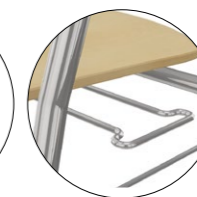

GLEITER

- Komfort-Schnellwechselgleiter
- Filz-, Teflon- oder Synoauflage für Quick Click
- Standardgleiter - starr

SITZ & RÜCKEN

- Sitz und Rücken getrennt - genietet
- Buchensperrholz ergonomisch geformt
- 9-fach verleimt
- 10 mm stark
- Umweltfreundlicher Wasserlack natur lackiert

Griffloch

Taschenkerbe

ZUBEHÖR

Reihenverbindung
ohne Armlehne

Reihenverbindung
mit Armlehne

Schreibtislar