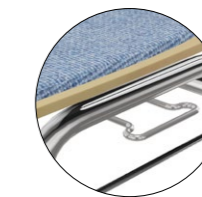

- Rundstahl
- Buchenschichtholzplatte mit Resopal® belegt gemäß Hauskollektion

ARMAUFLAGE

Armauflage
Softgripschlauch

Armauflage
Buche massiv

SCHALENAUSFRÄSUNGEN

Griffloch

Taschenkerbe

Designbohrung
Griffloch

Designbohrung
Taschenkerbe

NUMMERIERUNG

- Platznummer
- Digitales Nummerierungssystem NO.E

Platznummer

NO.E

REIHENVERBINDUNG

Reihenverbindung
starr

Reihenverbindung
ausziehbar
(in Verbindung mit
Armlehngestell)