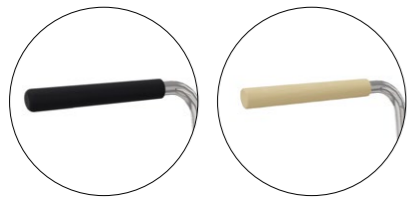

SITZ & RÜCKEN

- Buchensperrholz ergonomisch geformt
- 9-fach verleimt
- 10 mm stark
- Umweltfreundlicher Wasserlack natur lackiert

Schale 753

Schale 713

Schale 732

Schale 734

Schale 736

Schale 761

Schale 790

Schale 729

Schale 747

Schale 765

GLEITER

- Komfort-Schnellwechselgleiter
- QuickClick-Gelenk-Flüstergleiter

ZUBEHÖR.

SCHREIBTABLAR

- Rundstahl
- Buchenschichtholzplatte mit Resopal® belegt gemäß Hauskollektion

ARMAUFLAGE

Armauflage
Softgripschlauch

Armauflage
Buche massiv

SCHALENAUSFRÄSUNGEN

Griffloch

Taschenkerbe

Designbohrung
Griffloch