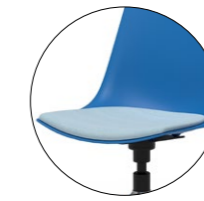

Rücken

- Vollpolster: 20 mm

Sitzpolster