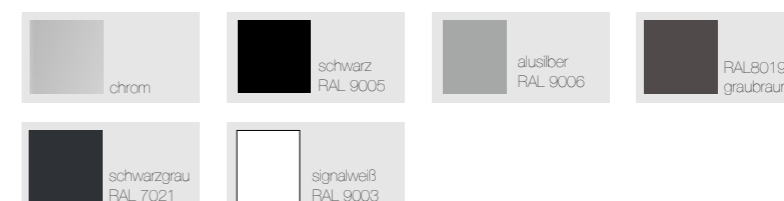

MalscherSitzMöbel

Perfekt aufeinander abgestimmt: MSM Modell FF12 zusammen mit Beistelltisch MSM Table Modell 225. Tischplatte in Eichenfurnier belegt, Untergestell pulverbeschichtet nach MalscherSitzMöbel Hauskollektion weiß.