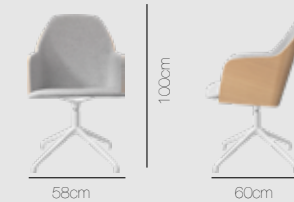

MSM Form & Furniture FF9

- Konferenzdrehstuhl
- Eiche Echtholz furnierrücken
- Sitzpolsterung auf Polyetherschaum auf anatomisch geformtem Sperrholz
- komplett gepolsterter Innenbezug
- Gestell Aluminiumdruckguss poliert
- starre Kunststoffgleiter

Armlehenschalenform

nicht stapelbar