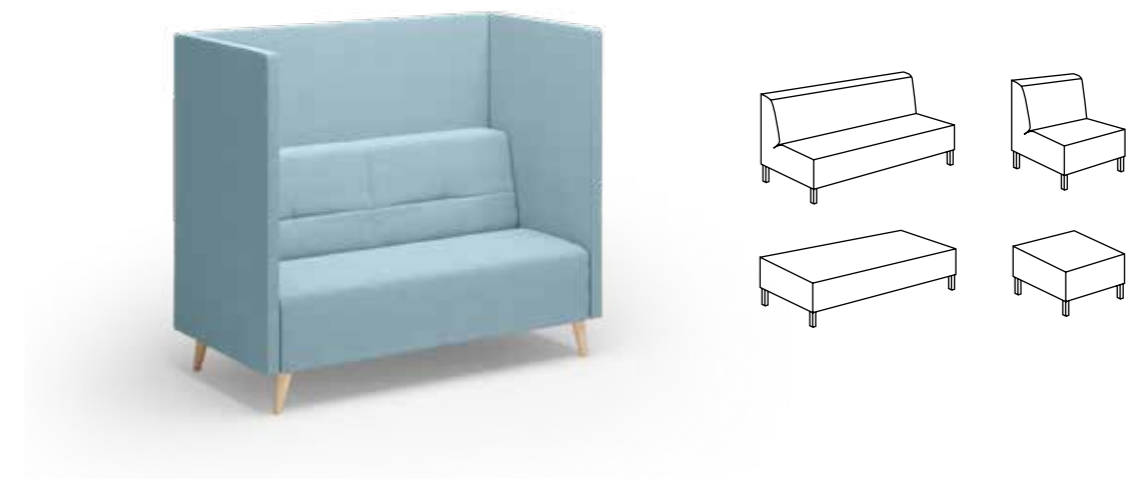

SITZMÖBEL & TISCHE.

USE YOUR SENSES

Hiller

BRAUN
1921

ROSCONI
1873

SCHNEEWEISS
interior

C

A

CAYA

Einladende Sitzflächen, straffe sowie härtere Polsterung mit trendigen abgerundete Kanten. Das Polstermöbel folgt dem Puls der Zeit. Die Einhausung sorgt für Ungestörtheit bei kurzen Besprechungen oder bietet einen Rückzugsort für die Pause zwischendurch. Als Hingucker kann die Lehne mit einer gehefteten Optik hinzugefügt werden. Für einen schlichteren Look gibt es die glatte Variante. Inviting seating surfaces, firm yet slightly harder combined upholstery, and trendy rounded edges The upholstered furniture keeps pace with the times. The enclosure provides privacy for short meetings or a retreat for breaks in between. For an eye-catching finish, the backrest can be given a stitched appearance. For a simpler look, there's the smooth version.

Gestell	Hartholz, Weichholz, Spanplatten
Sitz	Sitztiefe Bank 54 cm, Sitztiefe Hocker 76 cm
Lehne	Lehnenvariante 1 glatt, Gesamthöhe 89 cm Kaltschaum fest, legere Polsterung
Füße	ME 324 chrom oder ME 325 schwarz, Kunststoffgleiter Füße nicht montiert, Montage erfolgt durch Kunde Beschläge für Einhausung sind montiert
Preis	ab EUR 712,-

frame	hardwood, softwood, chipboard
seat	bench seat depth 54 cm, stool seat depth 76 cm
backrest	version 1 smooth, total height 89 cm, hard cold foam, casual upholstery
feet	ME 324 chrome or ME 325 black, plastic glides, feet not fitted, assembly to be done by the customer, fittings for enclosure are mounted
price	from EUR 712,-