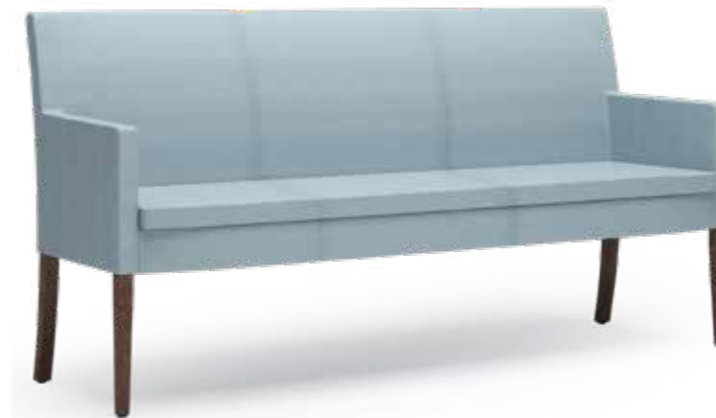

Variation per excellence: Mit einer breiten Palette an Farben, Hölzern und Stoffen passt sich cosi zahlreiche Einrichtung an und wird unterschiedlichsten Geschmäckern gerecht. So wird jeder Besuch zu einem unvergesslichen Sitzerlebnis. Ideal für Gastronomie- und Speiseräume ist außerdem das abnehmbare Sitzpolster. Zudem ist cosi auch als Zwei- oder Dreisitzer erhältlich.

Variation par excellence: With a wide range of colors, woods, and fabrics, cosi adapts to numerous interior designs and satisfies a variety of tastes. Every visit becomes an unforgettable seating experience. The removable seat cushion is ideal for dining and restaurant areas. Additionally, cosi is available as a two-seater or three-seater.

COSI 305

1

2

3

1 Sessel | Polster zweifarbig | Gestell Buche Nussbaum gebeizt

Armchair | two-coloured upholstery | frame beech walnut stained

2 2er-Bank | Polster zweifarbig | Gestell Buche Nussbaum gebeizt

2-seater | two-coloured upholstery | frame beech walnut stained

3 3er-Bank | Gestell Buche Nussbaum gebeizt

3-seater | frame beech walnut stained

COSI 305

890 580-180 690 480 - -

Gestell

Buche massiv
Lack | Beize gemäß
Hauskollektion